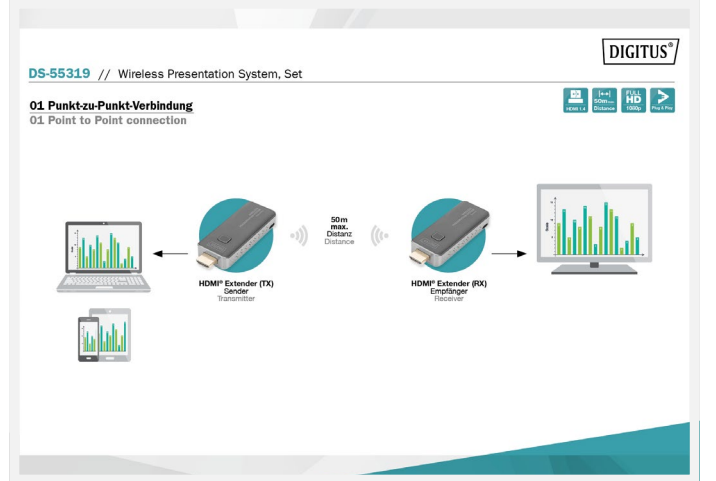

Uygulamadaki ürün

Tüm bilgiler
ayrıca bizim
Online mağaza.