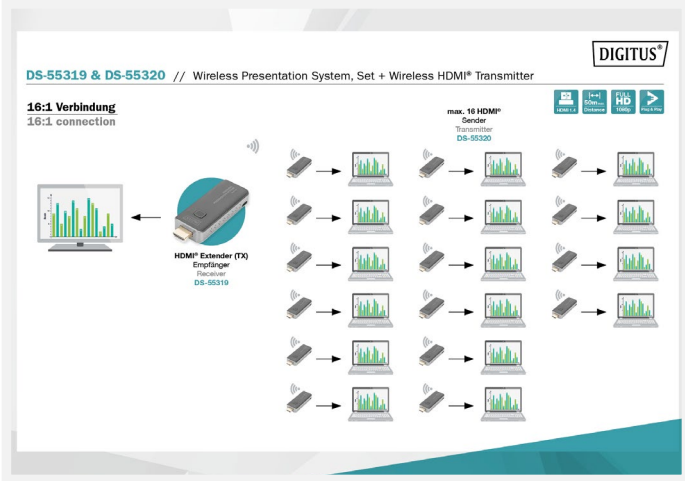

Uygulamadaki ürün

Tüm bilgiler
ayrıca bizim
Online mağaza.